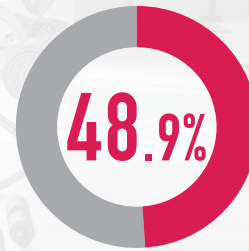

ルネサンス
会員様は

こんな効果を実感されています!

体だけではなく精神的にも大きな影響がありました。これからもルネありの生活をしたいと思います♪

食事制限をまったくしないで、
1年間で8kg減量することができました。

約75%が「ストレスの解消・軽減」を実感!

- 日常の疲労感の解消・軽減
- 意欲・気分の向上
- 自分への自信、自己肯定感の高まり
- 集中力の維持・向上
- 記憶力の維持・向上

約48%が「カラダの変化」を実感!