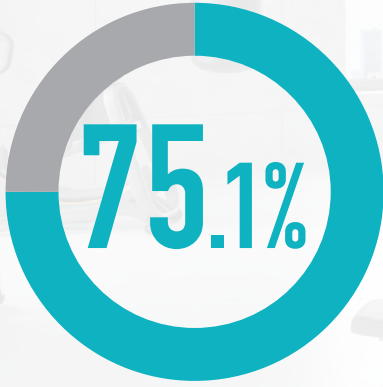

ルネサンス
会員様は

こんな効果を実感されています!

体だけではなく精神的にも大きな影響がありました。これからもルネありの生活をしたいと思います♪

食事制限をまったくしないで、
1年間で8kg減量することができました。

約75%が「ストレスの解消・軽減」を実感!

- 日常の疲労感の解消・軽減
- 意欲・気分の向上
- 自分への自信、自己肯定感の高まり
- 集中力の維持・向上
- 記憶力の維持・向上

約48%が「カラダの変化」を実感!