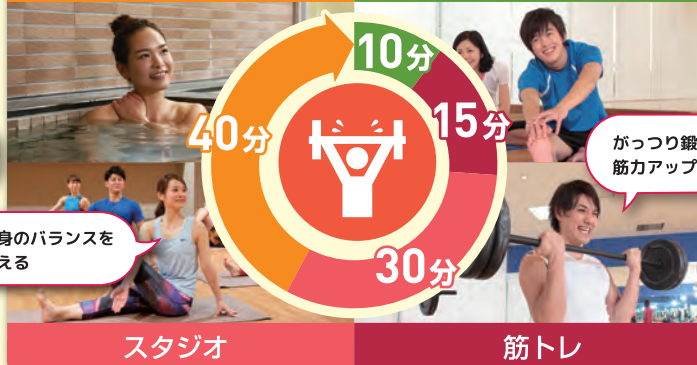

6ヵ月目以降の会員種別等はこちらをご覧ください! ➡

お手続きに必要なものなど
詳細もご案内しています。

すべてが“ととのう”ルネサンスで、カラダ改善!

※写真はイメージです。※クラブにより設備は異なります。

肩こりを
治したい…

リモートワークで
運動不足…

すぐ疲れる…

日常生活に軽い運動をプラスして、 不調を改善しませんか?

ライフスタイルやその日の気分に合わせて、活用法はいろいろ!

仕事帰りに軽〜く ジム&スパ

マッサージチェア

ストレッチ

休みの日は頑張って ジム&スタジオ

温浴

ストレッチ

ルネサンスの安全・安心な環境づくりを、お近くの店舗でお確かめください。

2024年7月現在

- ホットスタジオ
- ドライサウナ
- 24時間ジム営業

店舗の詳細は は上記店舗名を入力

※ご利用は15才以上の方に限らせていただきます。※表面に記載の会員は、月ごとに変更可(変更手数料なし)。※以下の項目に該当する方の施設利用をお断りすることがあります。■医師等により、運動を禁じられている方 ■妊娠中の方 ■他人に感染する恐れのある疾病を有する方 ■酒気を帯びている方 ■刺青(タトゥー含む)のある方 ■ペット連れの方■反社会的勢力関係者 ■弊社の会員規約にご同意いただけない方 ■その他弊社が不適当と認めた方