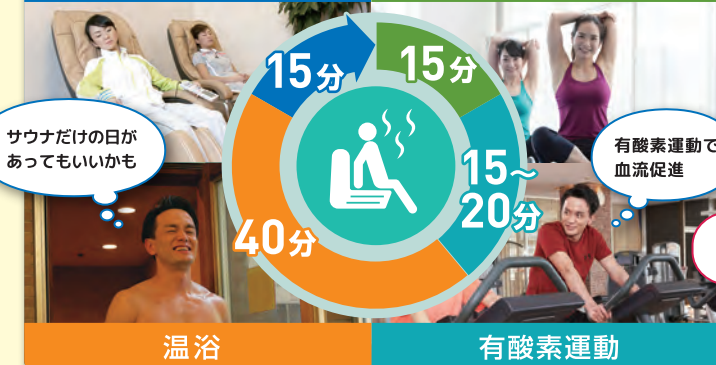

6ヵ月目以降の会員種別等はこちらをご覧ください! ➡

お手続きに必要なものなど
詳細もご案内しています。

すべてが“ととのう”ルネサンスで、カラダ改善!

※写真はイメージです。※クラブにより設備は異なります。

肩こりを
治したい…

リモートワークで
運動不足…

すぐ疲れる…

日常生活に軽い運動をプラスして、 不調を改善しませんか?

ライフスタイルやその日の気分に合わせて、活用法はいろいろ!

仕事帰りに軽〜く ジム&スパ

マッサージチェア

ストレッチ

休みの日は頑張って ジム&スタジオ

温浴

ストレッチ

ルネサンスの安全・安心な環境づくりを、お近くの店舗でお確かめください。